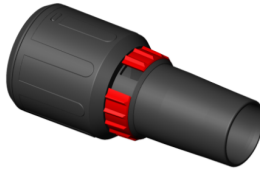

iPulse L-1635 Top

Code d'article: 530018621

Caractéristiques

Alimentation:	1-230V
Dia. accessoires:	35 mm
Puissance max.:	1600 W
Nombre de moteurs:	1
Débit d'air:	75 l/sec.
Dépression:	280 mbar
Capacité de cuve - brut:	35 L
Niveau sonore:	69 dB(A)
Poids:	16,8 kg
Dimensions:	530x400x920 mm

425726
ADAPTATEUR ROTATIF
CAOUTCHOUC 11CM STARMIX

425733
MANCHON FLEXIBLE COTE
ACCESSOIRES STARMIX

425696
BUSECONIQUE EN CAOUTCHOUC
23CM (28-38MM) STARMIX

419763
BUSE COUDEE ALU 12CM SANS
ACCESS. BROSSE STARMIX

414539
ACCESSOIRE POUR SOL 37CM
STARMIX NEW

414546
ACCESSOIRE POUR EAU 37CM
STARMIX

418025
SUCEUR PLAT DROIT INOX 48CM
DIA.35MM STARMIX

402413
BUSE SOL A NU AVEC 3
ACCESSOIRES DIA.35MM STARMIX

417165
TUYAU ANTISTATIQUE DIA.27MM 5M
STARMIX

426563
TUYAU ASPIRATION ANTISTATIQUE
DIA.35 MM 5M STARMIX

418452
BUSE COUDEE 12CM AVEC
ACCESSOIRE BROSSE STARMIX

447186
Accouplement tournable 35mm avec
réglage de 'air Starmix