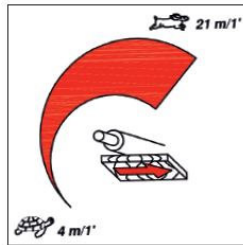

FAHD

ITALIA

WOODWORKING · MACHINES

www.fahditalia.com

RABOTEUSE

Mouvement vertical sur guides linéaires

COMFORT PACK pour la gestion des fonctions de la machine

- ✓ contrôle électronique avec écran tactile de 5" V4C
- ✓ moteur soulèvement et d'avance géré par inverter
- ✓ système de lecture sur encoder
- ✓ positionnement automatique de la table
- ✓ vitesse d'avance géré par panneau de contrôle
- ✓ possibilité de revenir automatiquement à la position de d'origine
- ✓ fonction calibrage axe dans toutes les positions
il suffit de prendre la taille de la pièce rabotée, de l'insérer dans le positionneur et l'axe seront calibrés
(opt. pour SP 530 PRO et SP 630 PRO)

*Variateur de vitesse électronique
(opt. pour SP 530 PRO)*

Arbre a claue helicoidale (opt.)

Arbre monobloc pour couteaux tersa (opt.)

Données techniques:	SP 530 PRO
Dimensions table de travail	mm 550x960
Min / Max hauteur de travail	mm 4/300
Diam. arbre à 4 couteaux	mm 120
Vitesse de rotation arbre	rpm 5000
Dimensions couteaux	mm 530x35x3
Vitesse d'avance	m/1' 7-14
Puissance moteur	HP 7,5
Puissance moteur d'avance	HP 1
Poids	kg 790

Données techniques:	SP 630 PRO
Dimensions table de travail	mm 650x970
Min / Max hauteur de travail	mm 4/300
Diam. arbre à 4 couteaux	mm 120
Vitesse de rotation arbre	rpm 5000
Dimensions couteaux	630x35x3
Vitesse d'avance variable électronique	m/1' da 4 a 20
Puissance moteur d'avance (géré par inverter)	HP 1,5
Puissance moteur soulèvement (géré par inverter)	HP 0,5
Puissance moteur	HP 7,5
Poids	kg 890